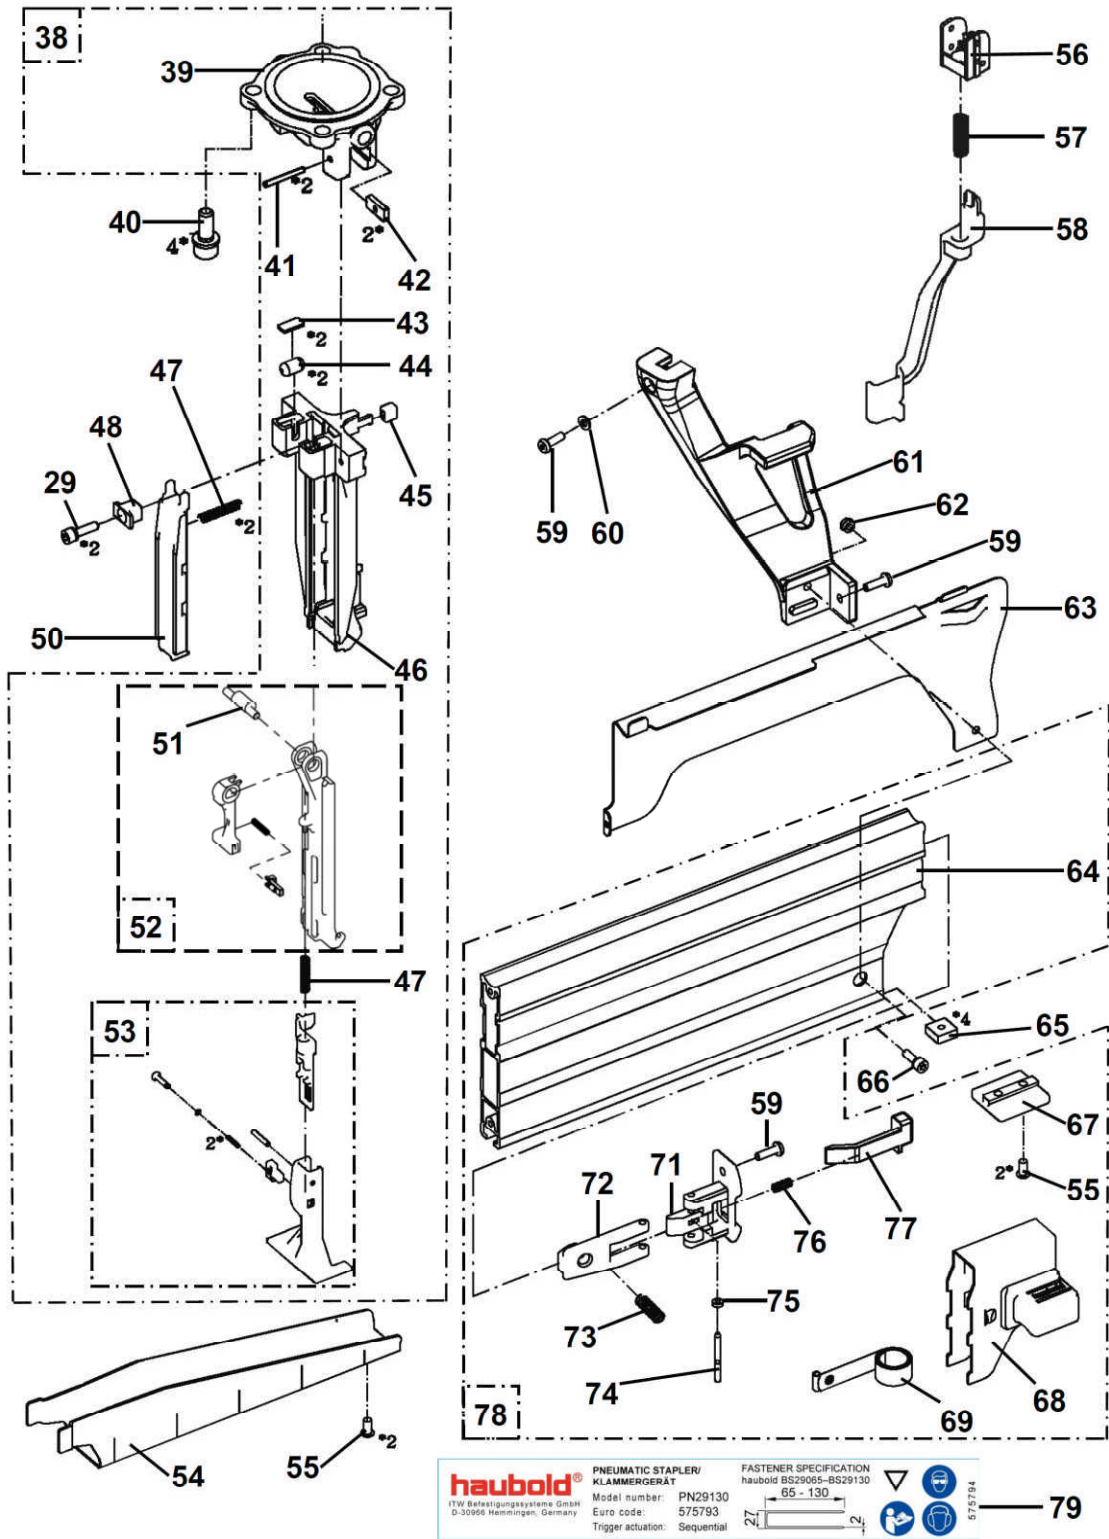

## SPARE PARTS DRAWING AND LIST

Spare parts are available from the European Spare Parts Centre in Brussels:

Plan Number	Eurocode	Description
001	617370	CAP CPL
002	613071	UM.HD.BOLT
003	574394	PLATE CNP
004	617367	EXHAUST CAP
005	617376	HEX.SOC.HD BOLT
006	613008	SPRING
007	613009	WASHER
008	613010	O-RING
009	613011	CONTROL PISTON
010	613012	O-RING
011	613013	SEAL
012	613014	PLAIN WASHER
013	617369	PISTON STOPPER
014	575680	CYLIN.PRESS.COLLAR
015	617651	CYLINDER
016	575677	O-RING
017	613114	CYLINDER RING
018	617372	COLLAR
019	613022	CNW70.1
020	574403	GASKET
021	617373	BODY
022	617652	BUMPER
023	613027	O-RING
024	617696	DRIVER ASS.
025	617648	PISTON RING
026	617649	X-RING
027	617659	SWITCH ASM.
029	574400	HEX.SOC.HD.BOLT
030	574401	COVER
031	574402	SEAL CNP
032	613031	ROLLED PIN
033	575642	LOGO LABEL HAUBOLD
034	617635	O-RING
035	617699	SEQ. TRIGGER ASM.
036	613053	SPRING
038	617694	BASE ASM.
039	617653	BASE
040	617636	BOLT
041	613122	ROLLED PIN
042	617657	PARALLEL KEY
043	617660	BUMPER PLATE
044	617661	DOOR BUMPER
045	617665	RUBBER PAD
046	617664	CHANNEL PLATE
047	617666	SPRING PN29130
048	617663	STAPLE GUID.BLOC.
050	617662	INNER STAPLE GUIDANCE
051	617667	EXCENTER
052	617697	FRONT PLATE ASM.

053	617698	DEPTH ADJ. ASM.
054	617692	LOW STAPLE GUID.
055	617691	UM.HD.BOLT
056	613055	TRIP GUIDE
057	617677	SPRING
058	617678	UPPER SAFET.LEV.
059	617654	UM.HD.BOLT
060	613433	FLAT WASHER
061	617655	MAGAZINE BRACKET
062	617656	LOCK NUT
063	617658	MAGAZINE COVER
064	617685	MAGAZINE
065	617688	NOT SPECIFIED
066	617689	HEX.SOC.HD.BOLT
067	617690	END SUPPORT
068	617686	PUSHER GUIDE
069	617687	SPIRAL SPRING ASM.
071	617680	MAGAZINE END CAP
072	617681	STOPPER
073	613060	SPRING
074	617684	STEPPED PIN
075	613034	RETAIN RUBBER
076	617683	SPRING
077	617682	PUSHER REL.BUTT.
078	617695	MAGAZINE ASM.
079	617700	MODEL LABEL
080	617735	SPRING