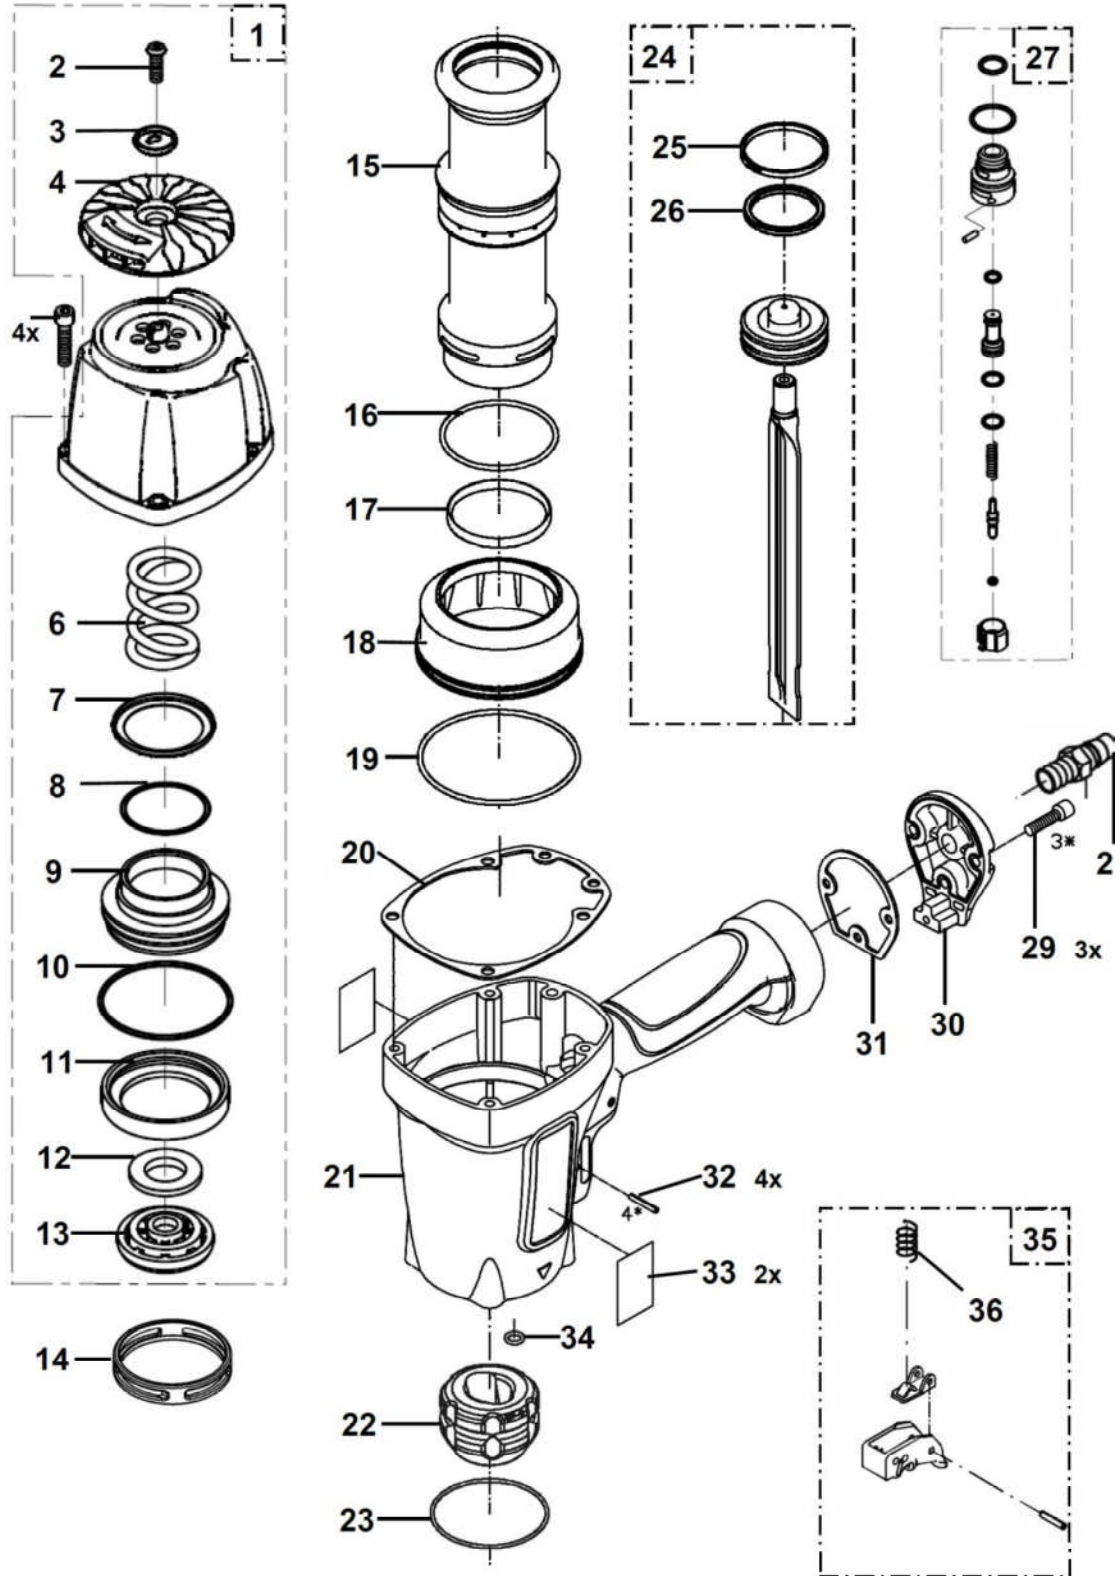

## SPARE PARTS DRAWING AND LIST

Spare parts are available from the European Spare Parts Centre in Brussels:

Plan Number	Eurocode	Description
001	617370	CAP CPL
002	613071	UM.HD.BOLT
003	574394	PLATE CNP
004	617367	EXHAUST CAP
005	617376	HEX.SOC.HD BOLT
006	613008	SPRING
007	613009	WASHER
008	613010	O-RING
009	613011	CONTROL PISTON
010	613012	O-RING
011	613013	SEAL
012	613014	PLAIN WASHER
013	617369	PISTON STOPPER
014	575680	CYLIN.PRESS.COLLAR
015	617651	CYLINDER
016	575677	O-RING
017	613114	CYLINDER RING
018	617372	COLLAR
019	613022	CNW70.1
020	574403	GASKET
021	617373	BODY
022	617652	BUMPER
023	613027	O-RING
024	617696	DRIVER ASS.
025	617648	PISTON RING
026	617649	X-RING
027	617659	SWITCH ASM.
029	574400	HEX.SOC.HD.BOLT
030	574401	COVER
031	574402	SEAL CNP
032	613031	ROLLED PIN
033	575642	LOGO LABEL HAUBOLD
034	617635	O-RING
035	617699	SEQ. TRIGGER ASM.
036	613053	SPRING
038	617694	BASE ASM.
039	617653	BASE
040	617636	BOLT
041	613122	ROLLED PIN
042	617657	PARALLEL KEY
043	617660	BUMPER PLATE
044	617661	DOOR BUMPER
045	617665	RUBBER PAD
046	617664	CHANNEL PLATE
047	617666	SPRING PN29130
048	617663	STAPLE GUID.BLOC.
050	617662	INNER STAPLE GUIDANCE
051	617667	EXCENTER
052	617697	FRONT PLATE ASM.

053	617698	DEPTH ADJ. ASM.
054	617692	LOW STAPLE GUID.
055	617691	UM.HD.BOLT
056	613055	TRIP GUIDE
057	617677	SPRING
058	617678	UPPER SAFET.LEV.
059	617654	UM.HD.BOLT
060	613433	FLAT WASHER
061	617655	MAGAZINE BRACKET
062	617656	LOCK NUT
063	617658	MAGAZINE COVER
064	617685	MAGAZINE
065	617688	NOT SPECIFIED
066	617689	HEX.SOC.HD.BOLT
067	617690	END SUPPORT
068	617686	PUSHER GUIDE
069	617687	SPIRAL SPRING ASM.
071	617680	MAGAZINE END CAP
072	617681	STOPPER
073	613060	SPRING
074	617684	STEPPED PIN
075	613034	RETAIN RUBBER
076	617683	SPRING
077	617682	PUSHER REL.BUTT.
078	617695	MAGAZINE ASM.
079	617700	MODEL LABEL
080	617735	SPRING